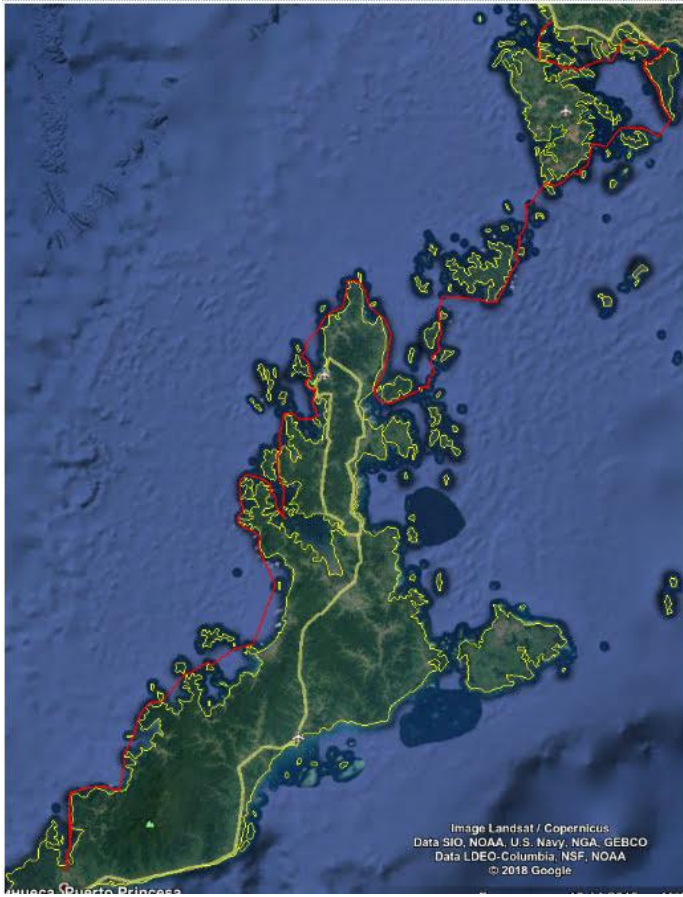

Карта велопоходов по Крыму. Симферополь - Новороссийск (2014 г) и Севастополь - Керчь (2018 г)

Карта похода Филиппины 2020 (о. Бусуанга. г. Корон - о. Палаван. г. Пуэрто-Принцесса)

Image Landsat / Copernicus
Data SIO, NOAA, U.S. Navy, NGA, GEBCO
Data LDEO, Columbia, NSF, NOAA
© 2018 Google

Puerto Princesa