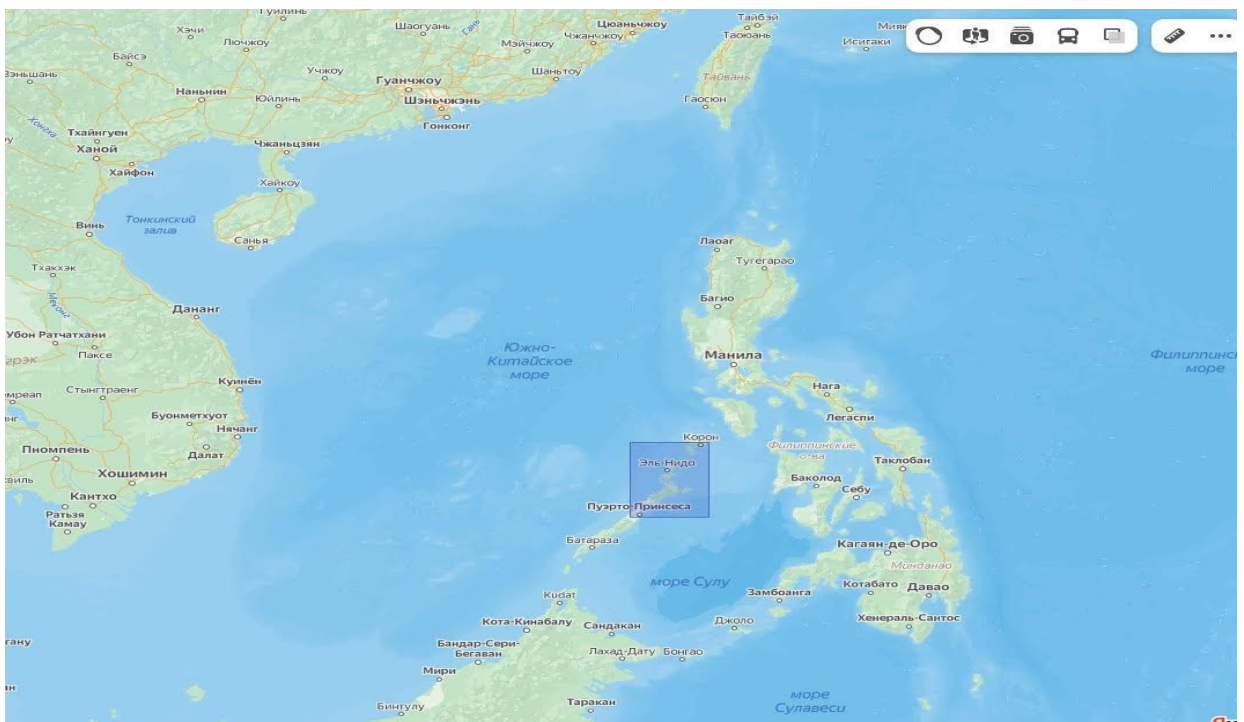

Карта велопоходов по Крыму. Симферополь - Новороссийск (2014 г) и Севастополь - Керчь (2018 г)

Карта похода Филиппины 2020 (о. Бусуанга. г. Корон - о. Палаван. г. Пуэрто-Принцесса)

Image Landsat / Copernicus
Data SIO, NOAA, U.S. Navy, NGA, GEBCO
Data LDEO, Columbia, NSF, NOAA
© 2018 Google

Puerto Princesa